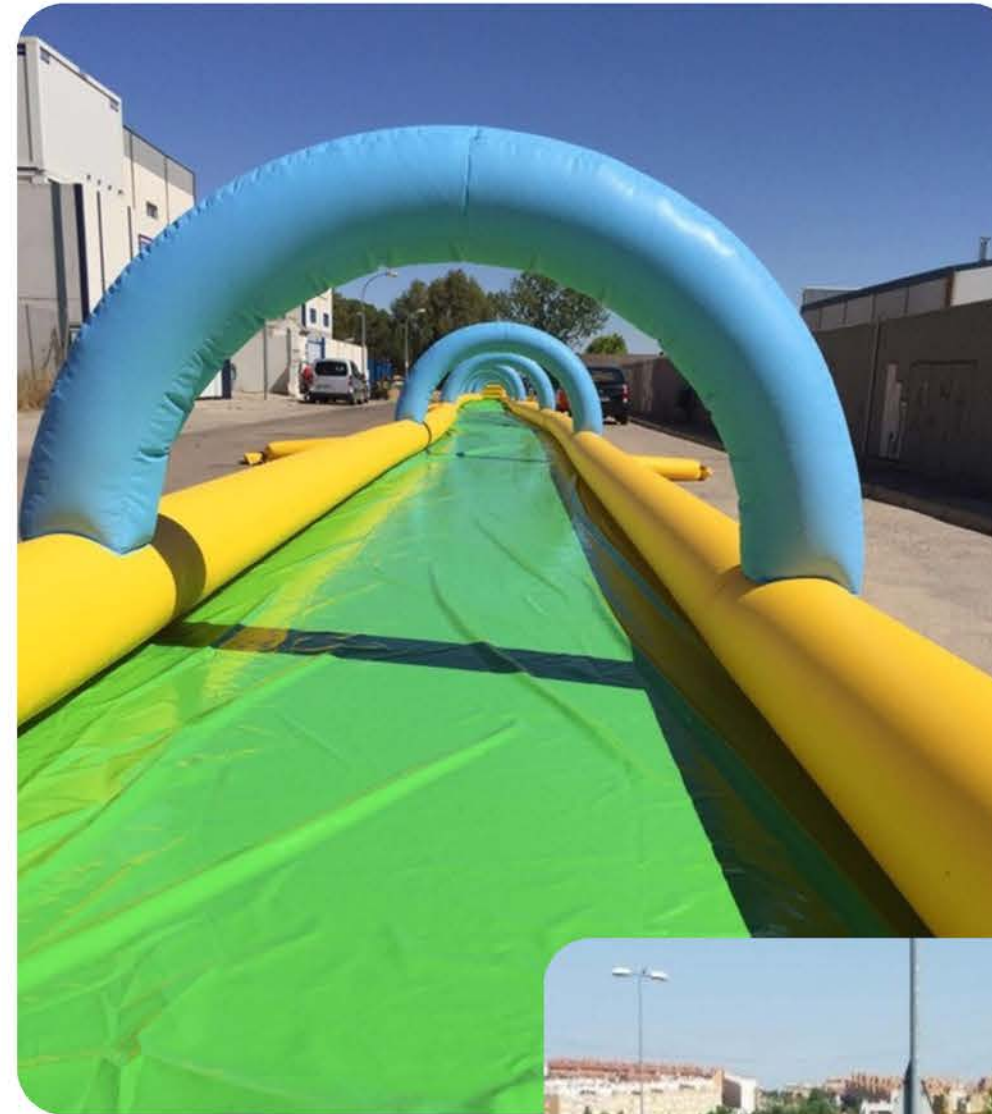

Incluye flotadores tipo Aquópolis

HINCHABLES TEMATICOS

CASA PAPA NOEL

MEDIDAS: 10x3x4 metros

BOLA NAVIDAD

MEDIDAS: 4x3x3 metros

MUÑECO DE NIEVE

MEDIDAS: 8x3x3 metros